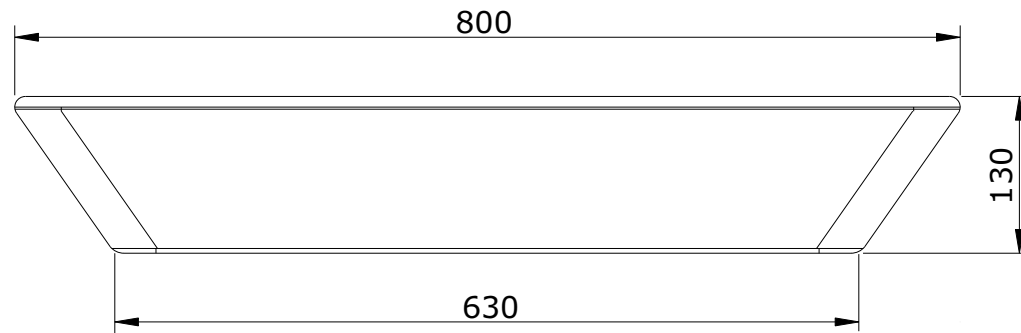

série: Sign

descrição: lavatório 80

sanindusa®

código: 108950

revisão: 01

Os produtos apresentados seguem especificações técnicas internas da SANINDUSA.

As dimensões são meramente indicativas.

Reservamos o direito de fazer alterações técnicas que permitam melhorar a funcionalidade dos nossos produtos, sem aviso prévio.

The presented products follow technical specifications from SANINDUSA.

The dimensions of the pieces are merely a reference.

We reserve the right to introduce technical improvements in our products without previous advice.

**Nota:** lavatório não compatível com válvula VDA  
utilizar válvula tic-tac (ref. 5A00080511)

**Note:** wash basin not compatible with VDA valve  
use valve Click Clack pop up waste  
(ref. 5A00080511)