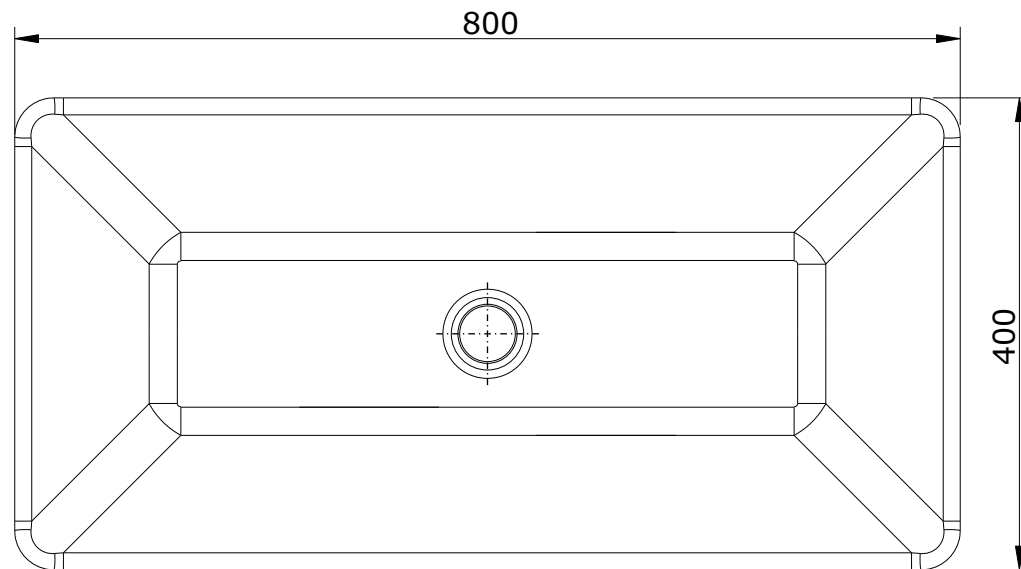

série: Sign

descrição: lavatório 80

sanindusa®

código: 108950

revisão: 01

Os produtos apresentados seguem especificações técnicas internas da SANINDUSA.

As dimensões são meramente indicativas.

Reservamos o direito de fazer alterações técnicas que permitam melhorar a funcionalidade dos nossos produtos, sem aviso prévio.

**Nota:** lavatório não compatível com válvula VDA  
utilizar válvula tic-tac (ref. 5A00080511)

**Note:** wash basin not compatible with VDA valve  
use valve Click Clack pop up waste  
(ref. 5A00080511)