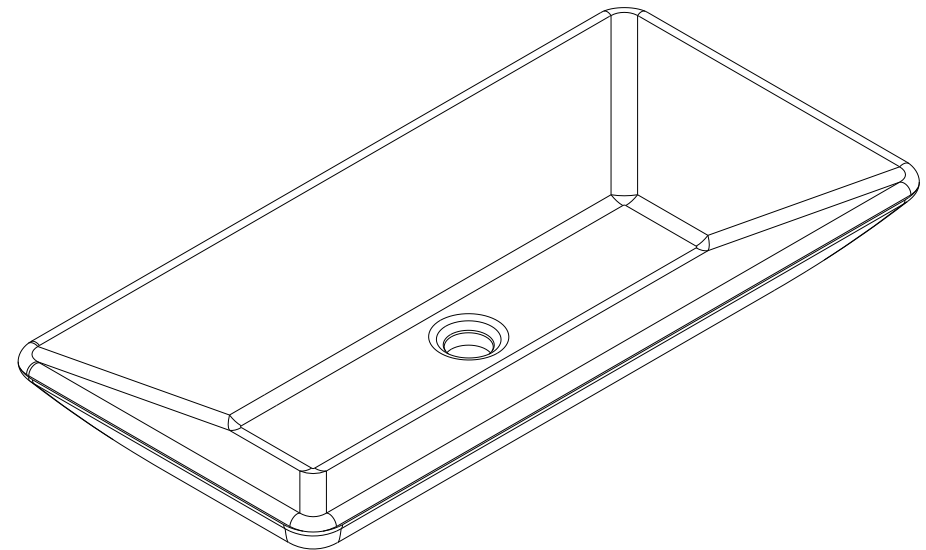

série: Sign

descrição: lavatório 80

sanindusa®

código: 108950

revisão: 01

Os produtos apresentados seguem especificações técnicas internas da SANINDUSA.

As dimensões são meramente indicativas.

Reservamos o direito de fazer alterações técnicas que permitam melhorar a funcionalidade dos nossos produtos, sem aviso prévio.

The presented products follow technical specifications from SANINDUSA.

The dimensions of the pieces are merely a reference.

We reserve the right to introduce technical improvements in our products without previous advice.