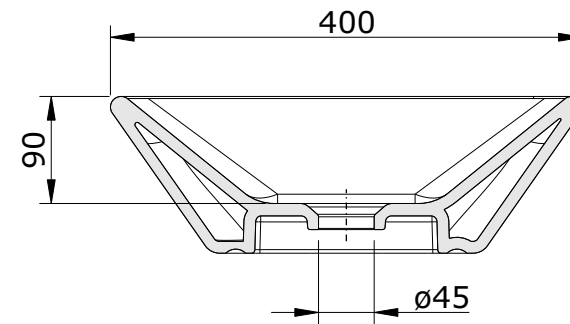

série: Sign

descrição: lavatório 80

sanindusa®

código: 108950

revisão: 01

Os produtos apresentados seguem especificações técnicas internas da SANINDUSA.

As dimensões são meramente indicativas.

Reservamos o direito de fazer alterações técnicas que permitam melhorar a funcionalidade dos nossos produtos, sem aviso prévio.

The presented products follow technical specifications from SANINDUSA.

The dimensions of the pieces are merely a reference.

We reserve the right to introduce technical improvements in our products without previous advice.

**Nota:** lavatório não compatível com válvula VDA  
utilizar válvula tic-tac (ref. 5A00080511)

**Note:** wash basin not compatible with VDA valve  
use valve Click Clack pop up waste  
(ref. 5A00080511)